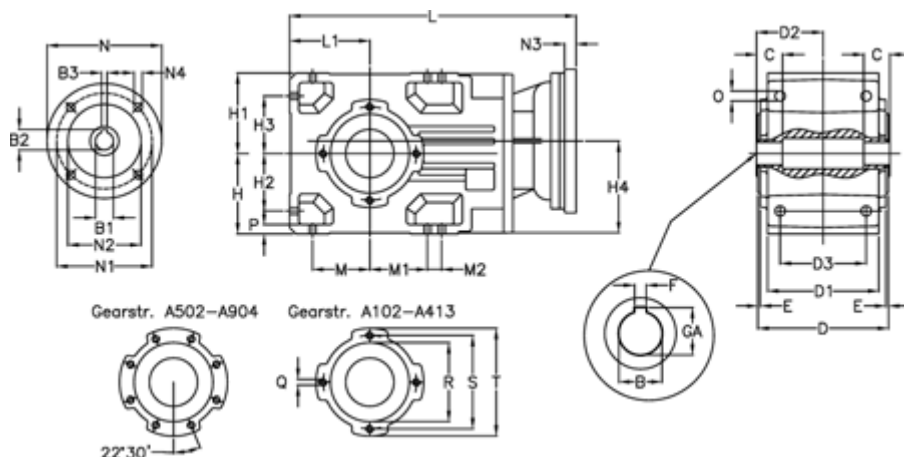

Varenummer: 29600200654240
 Beskrivelse: Keglehjulsgear A202UH35-6,5-P100B5

Mål

B	= 35	D2 = 70.0	H3 = 60.0	N1 = 215	S = 115
B1	= 28	D3 = 90	H4 = 93.0	N2 = 180	T = 140
B2	= 31.3	E = 3.0	L = 335.5	N3 = 0	
B3	= 8	F = 10	L1 = 80	N4 = M12x16	
Betegnelse	= A202UH35-xx-P100 B5	GA = 38.3	M = 60.0	O = 9.5	
C	= 22	H = 80	M1 = 60.0	P = 9	
D	= 136	H1 = 80	M2 = 0	Q = M8x15	
D1	= 110	H2 = 60.0	N = 250	R = 95	